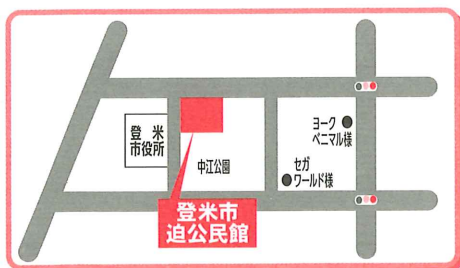

アニメビデオ
「マリンとヤマトの
不思議な日曜日」も
上映するよ!

■主催 公益社団法人 登米法人会

■後援 登米市税務関係団体協議会

登米市納税貯蓄組合連合会、登米市青色申告会連合会、登米市農業青色申告会連合会
登米市間税会、東北税理士会宮城県北支部佐沼部会、佐沼小売酒販組合、登米中央商工会
みやぎ北上商工会、登米みなみ商工会、(公社)登米法人会

登米市、登米市教育委員会、佐沼税務署、登米市租税教育推進協議会
登米市小学校長会、登米市PTA連合会、○河北新報社、H@!FM
(株)メディアボックス、(株)大崎タイムス社